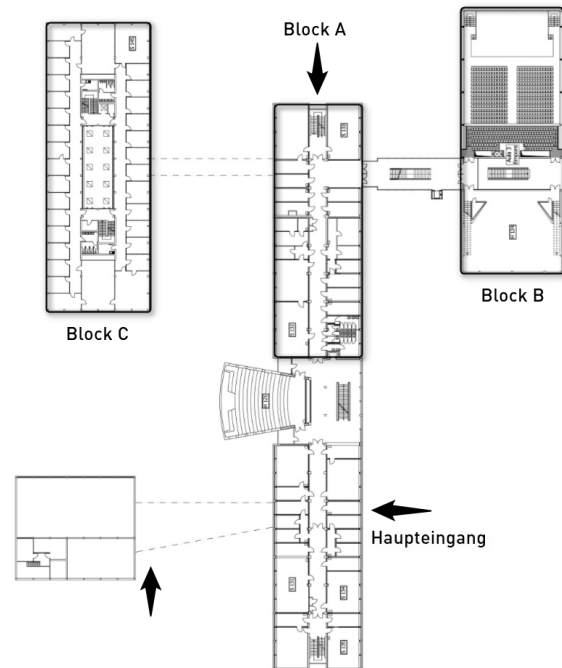

Die jeweiligen Räume entnehmen Sie bitte den Informationen zu den Künstler*innen in dieser Broschüre.
Detaillierte Lagepläne befinden sich vor Ort.